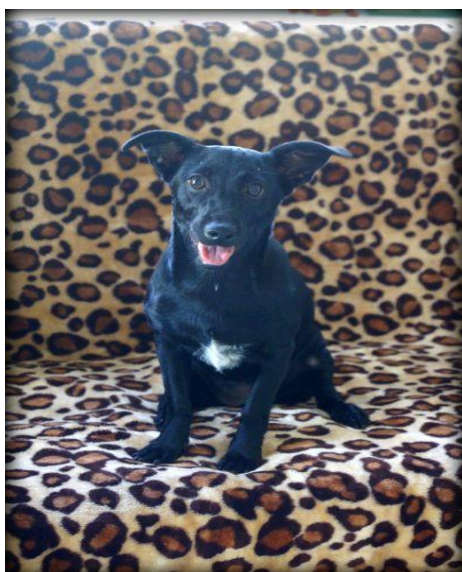

Numer: 616093901168259, samica mała, data odłapania 19.09.2020r.