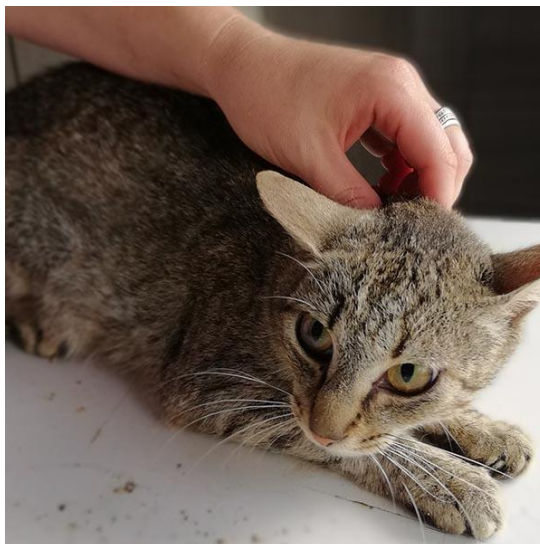

numer 616093900651210, samica, bura, data odłapania 26.07.2018 r.