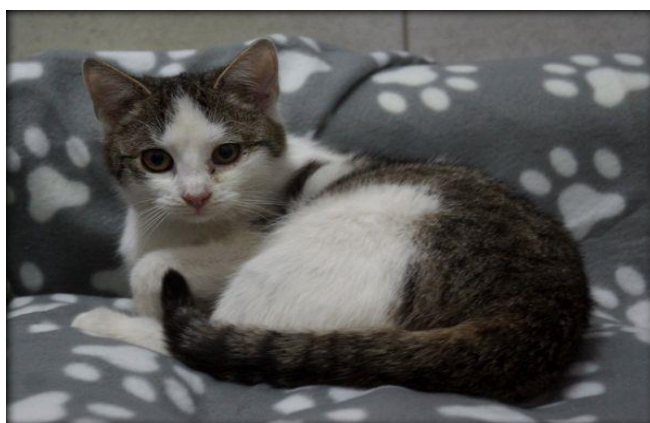

**Zdjęcia zwierząt pochodzących z terenu Gminy Wieruszów przebywających
w Schronisku dla bezdomnych zwierząt „PSIA OSTOJA” ul. Szkolna 14, Pieczyska
według stanu na dzień 31.03.2021 r.**

Numer: 616093901415397 , samica, mała, beżowa, data odłapania 11.03.2021 r.

Numer: 616093901415400, pies, mały, dziczy, data odłapania 18.03.2021 r.

Numer: 616093901415395, samica, duża, czarna - podpalana, data odłapania 19.03.2021 r.

Numer: 616093901415394, pies, duży, biszkoptowy, data odłapania 24.03.2021 r.

Numer: 616093901415421, kot, typowa samica buro-biała, data odłapania 23.01.2021 r.

Numer: 616093901415422, kot, typowy samiec biało-rudy, data odłapania 23.01.2021 r.

Numer: 616093901420847, kot, typowa samica buro-ruda, data odłapania 23.01.2021 r.