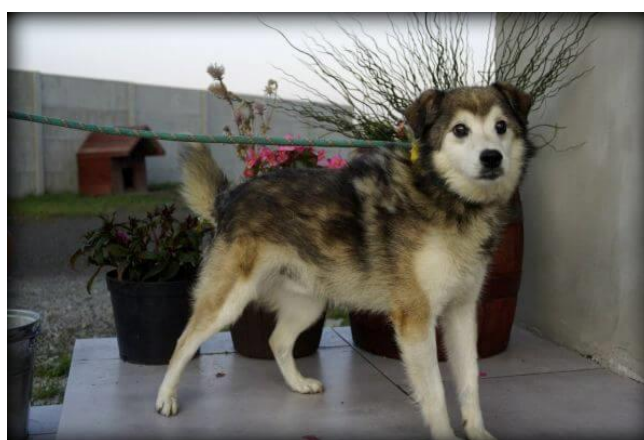

Numer 616093900958166 samiec, mały, wilczasty, data odłapania 27.08.2019r.