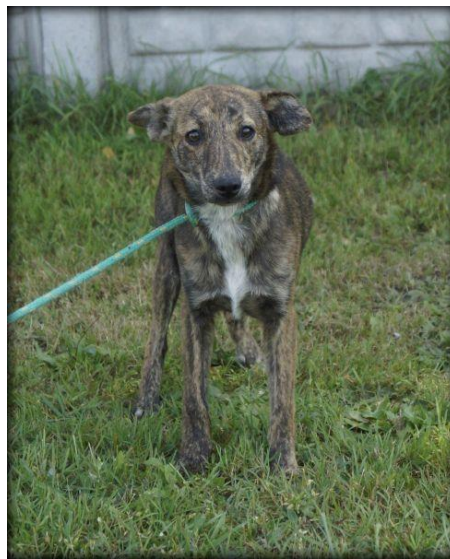

**Zdjęcia zwierząt pochodzących z terenu Gminy Wieruszów przebywających
w Schronisku dla bezdomnych zwierząt „PSIA OSTOJA” ul. Szkolna 14, Pieczyska
według stanu na dzień 31.12.2021 r.**

Numer: 616093901702790, samiec, buro-pręgowany, data odłapania 30.12.2021 r

Numer: 616093901702791, samiec, kociak szary, pręgowany, data odłapania 28.12.2021 r

Numer: 616093901693049, samiec, mały, biało-dziczy, data odłapania 8.12.2021 r

Numer: 616093901701810, samiec, średni, dziczy podpalany, data odłapania 16.11.2021 r

Numer: 616093901557256, samica, średnia, dzicza, podpalana, data odłapania 05.10.2021 r.

Numer: 616093901420896, samica, kociak, srebrna pręgowana, data odłapania 30.09.2021 r.

Numer: 616093901343717, samica, typowa, bura pręgowana, zwrot z adopcji 11.09.2021 r.

Numer: 616093901420867, samiec, kociak, czarny, data odłapania 02.09.2021 r

Numer: 616093901420870, samica, kociak, czarna, data odłapania 02.09.2021 r

Numer: 616093901415474, samica, mała, brązowa pręgowana, data odłapania 28.08.2021 r