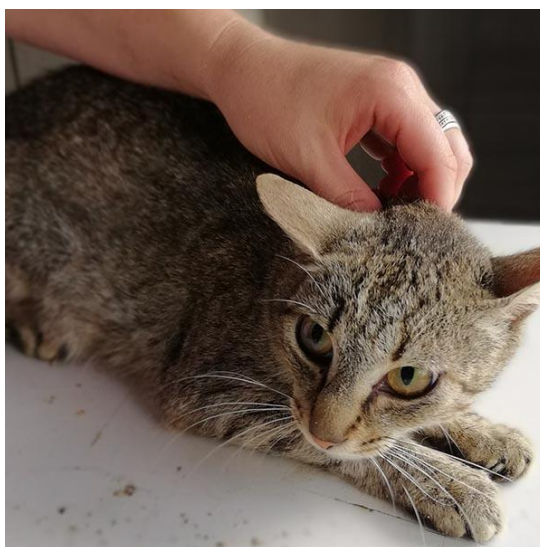

numer 616093900651210, samica, bura, data odłapania 26.07.2018 r.