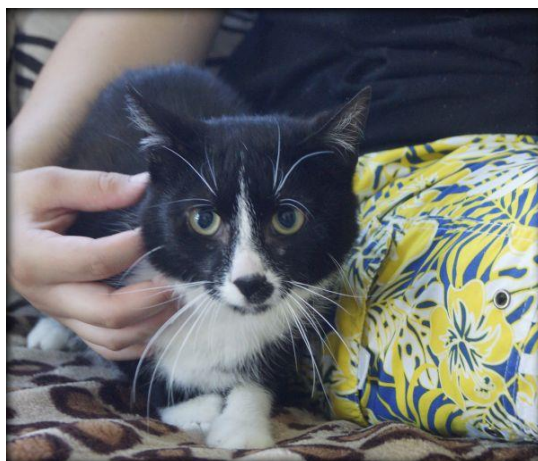

Numer: 616093901557355, samiec, typowy, czarno-biały, data odłapania 05.06.2021 r.