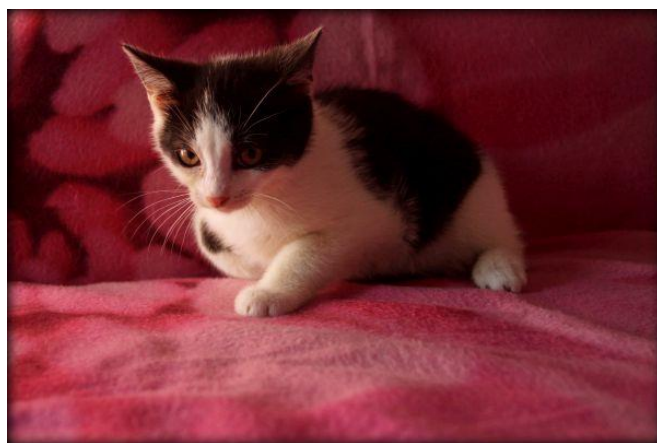

Numer: 616093901268850, samiec, kot biało-czarny, data odłapania 07.08.2020r.